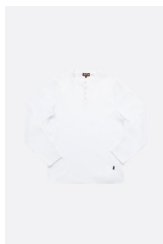

T-shirt uni manche longue col tunisien

Collection: MCS homme W26
Catégorie: T-shirts ML

Blanc RMTSML_C110-001 -15%	S	M	L	XL	2XL	3XL	4XL	7	19.55€	136.85€
	0	2	2	2	1	0	0			
Gris chiné RMTSML_C110-930 -15%	S	M	L	XL	2XL	3XL	4XL	7	19.55€	136.85€
	0	2	2	2	1	0	0			

Sous-total 14 273.70€