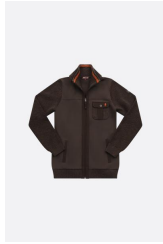

Sweat épais avec manches tricotées

Collection: MCS homme W26
Catégorie: Sweatshirts

● Chocolat RMSWET_C112-213 -15%	S	M	L	XL	2XL	3XL	4XL	4	42.22€	168.88€
	0	1	2	1	0	0	0			
● Bleu marine RMSWET_C112-752 -15%	S	M	L	XL	2XL	3XL	4XL	7	42.22€	295.54€
	0	2	2	2	1	0	0			

Sous-total 11 464.41€