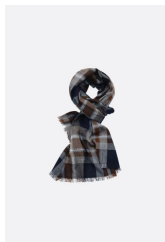

Echarpe carreaux multicolore

Collection: MCS homme W26

Catégorie: Chèches et écharpes

Chocolat
RMECHA_V002-213 -15%

TU
4

4

11.30€

45.22€

Rouge lie de vin
RMECHA_V002-455 -15%

TU
4

4

11.30€

45.22€

Bleu marine
RMECHA_V002-752 -15%

TU
4

4

11.30€

45.22€

Sous-total

12

135.66€