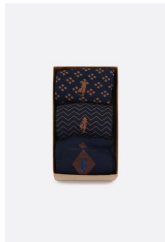

**Coffret de 3 chaussettes mi-
hautes**

Collection: 000
Catégorie: Sous-vêtements

Marine Gris Noir
AMSOCK_C002-102 -15%

XL L
10 10

20

9.92€

198.39€

Sous-total

20

198.39€