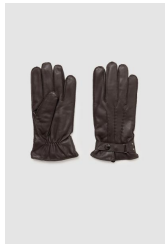

Gants en cuir avec languette ajustable

Collection: 000

Catégorie: Gants

Chocolat

PMGANT_P003-213 -15%

S	M	L	XL
3	3	2	0

8

25.22€

201.76€

Sous-total

8

201.76€