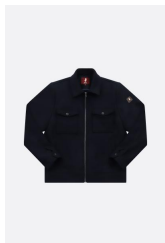

**Blouson lainage droit
multipoches**

Collection: MCS homme
W26
Catégorie: Blousons

● Bleu marine
RMBLOU_W002-752 -15%

S M L XL 2XL 3XL 4XL
2 2 2 1 1 0 0

8

81.88€

655.04€

Sous-total

8

655.04€