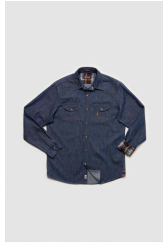

Chemise denim western

Collection: 000

Catégorie: Chemise ML

Bleu jean
PMCHML_C046-000 -15%

S M L XL 2XL 3XL 4XL
0 1 1 0 0 0 0

2

30.88€

61.76€

Sous-total

2

61.76€