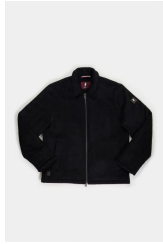

**Blouson droit en laine à gros chevrons**

Collection: MCS homme W26  
Catégorie: Blousons

● Noir  
RMBLOU\_W001-999 -15%

S	M	L	XL	2XL	3XL	4XL
1	1	1	0	0	0	0

3

70.55€

211.65€

---