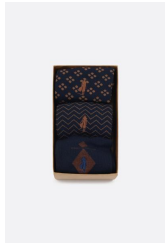

**Boîte de 3 chaussettes  
fantaisies**

Collection: MCS homme  
W26  
Catégorie: Sous-vêtements

 Bleu marine  
RMSOCK\_C002-752 -15%

39-42 43-46  
10 10

20

11.30€

226.10€

---