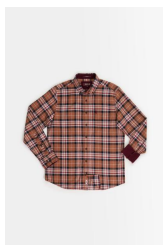

Chemise à carreaux à col boutonné

Collection: MCS homme W26
Catégorie: Chemise ML

● Chocolat
RMCHML_C028-213 -15%

S M L XL 2XL 3XL 4XL
0 2 3 3 1 0 0

9

29.75€

267.75€

Sous-total

9

267.75€