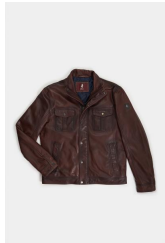

**Blouson multipoches doublure
matelassée**

Collection: MCS homme
W26
Catégorie: Blousons

● Chocolat
RMCUIR_P002-213 -15%

S M L XL 2XL 3XL 4XL
0 1 1 1 0 0 0

3

149.88€

449.64€

Sous-total

3

449.64€