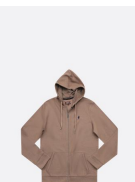

Sweat doux zippé avec capuche

Collection: MCS homme
W26
Catégorie: Sweatshirts

● Bleu marine
RMSWET_C051-752 -15%

S M L XL 2XL 3XL 4XL
0 1 2 1 0 0 0

4 39.38€ 157.52€

Sous-total 4 157.52€