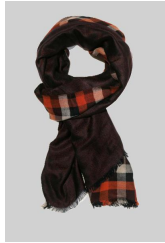

Echarpe double face carreaux et losanges

Collection: 000
Catégorie: Chèches et écharpes

● Orange
PMECHA_V005-301 -15%

TU
4

4

13.88€

55.52€

Sous-total

4

55.52€