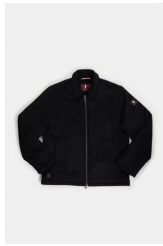

Blouson droit en laine à gros chevrons

Collection: MCS homme W26

Catégorie: Blousons

● Noir
RMBLOU_W001-999 -15%

S M L XL 2XL 3XL 4XL
0 0 1 1 1 0 0

3

70.55€

211.65€

Sous-total

3

211.65€