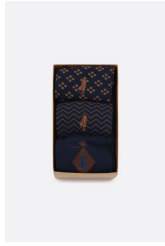

Coffret de 3 chaussettes mi-hautes

Marine Gris Noir
AMSOCK_C002-102 -15%

XL L
5 5

Collection: 000
Catégorie: Sous-vêtements

10 9.92€ 99.19€

Sous-total 10 99.19€