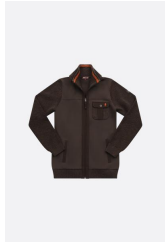

Sweat épais avec manches tricotées

Collection: MCS homme W26
Catégorie: Sweatshirts

● Chocolat RMSWET_C112-213 -15%	S	M	L	XL	2XL	3XL	4XL		3	42.22€	126.66€
	0	1	1	1	0	0	0				
● Bleu marine RMSWET_C112-752 -15%	S	M	L	XL	2XL	3XL	4XL		5	42.22€	211.10€
	0	2	2	1	0	0	0				

Sous-total 8 337.76€