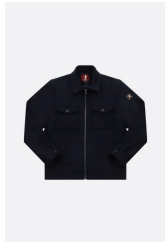

● Chocolat  
RMCUIR\_P002-213 -15%

**S M L XL 2XL 3XL 4XL**  
0 0 1 0 1 0 0

Collection: MCS homme  
W26  
Catégorie: Blousons

2 149.88€ 299.76€

Sous-total 2 299.76€

**Blouson lainage droit multipoches**

● Bleu marine  
RMBLOU\_W002-752 -15%