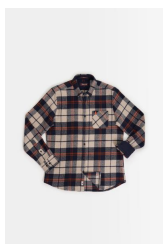

Collection: MCS homme W26  
Catégorie: Chemise ML

● Ecrû  
RMCHML\_C043-002 -15%

S M L XL 2XL 3XL 4XL  
0 1 3 3 1 0 0

8 32.58€ 260.64€

---

Sous-total 8 260.64€

**Chemise flannelle épaisse à carreaux**

Collection: MCS homme W26  
Catégorie: Chemise ML