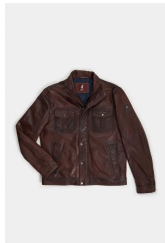

Sous-total 10 113.05€

**Coffret de 3 chaussettes mi-hautes**

Marine Gris Noir  
AMSOCK\_C002-102 -15%

**XL L**  
5 5

Collection: 000  
Catégorie: Sous-vêtements

10 9.92€ 99.19€

Sous-total 10 99.19€

**Blouson multipoches doublure matelassée**