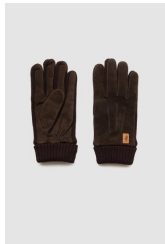

Gants nubuck poignet maille

Collection: 000

Catégorie: Gants

Chocolat
PMGANT_P002-213 -15%

S M L XL
0 3 3 0

6

25.22€

151.32€

Sous-total

6

151.32€