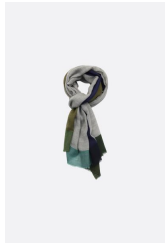

4

22.38€

89.52€

---

Sous-total

4

89.52€

**Echarpe unie et bords tissés  
tricolore**