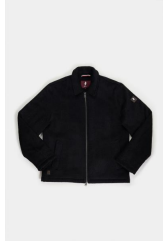

Manteau drap de laine

Collection: MCS homme W26

Catégorie: Manteaux

● Bleu marine
CCAH26_BL07-752

S	M	L	XL	2XL	3XL	4XL
2	6	12	12	7	3	2

44

58.9€

2591.60€

Sous-total

44

2591.60€

Blouson droit en laine à gros chevrons

Collection: MCS homme W26

Catégorie: Blousons

● Noir
RMBLOU_W001-999

S	M	L	XL	2XL	3XL	4XL
1	3	8	8	3	2	1

26

58.1€

1510.60€

Sous-total

26

1510.60€